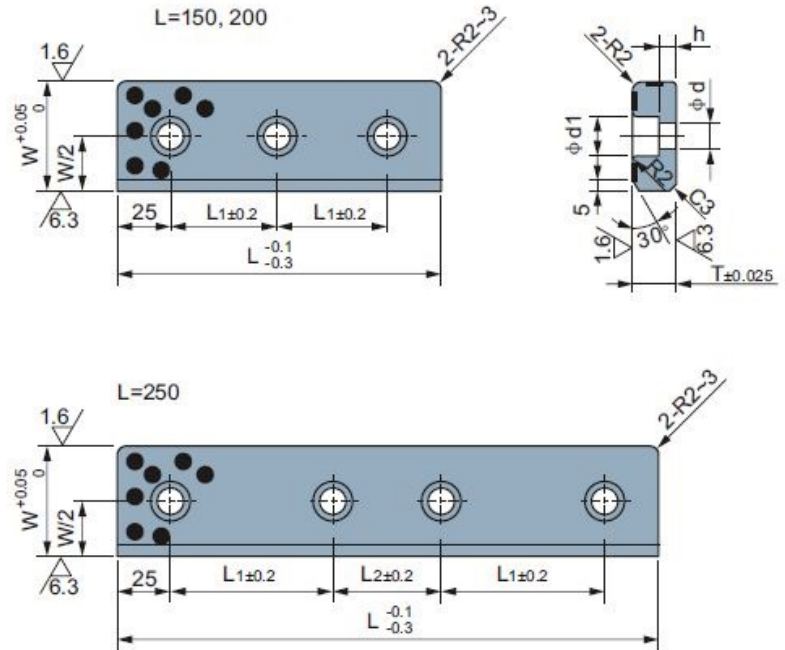

THEC –SDB

Sliding directions

Código	W	L	T	L1	L2	d	d1	h
SDB – 50X150X20	50	150	20	50	-	11	17.5	8
SDB – 50X200X20		200		75	50			
SDB – 50X250X20		250		50	-			
SDB – 50X150X35		150	35	50	-	13	20	20
SDB – 50X200X35		200		75	50			
SDB – 50X250X35		250		50	-			
SDB – 75X150X20	75	150	20	50	-	11	17.5	8
SDB – 75X200X20		200		75	50			
SDB – 75X250X20		250		50	-			
SDB – 75X150X35		150	35	50	-	13	20	20
SDB – 75X200X35		200		75	50			
SDB – 75X250X35		250		50	-			