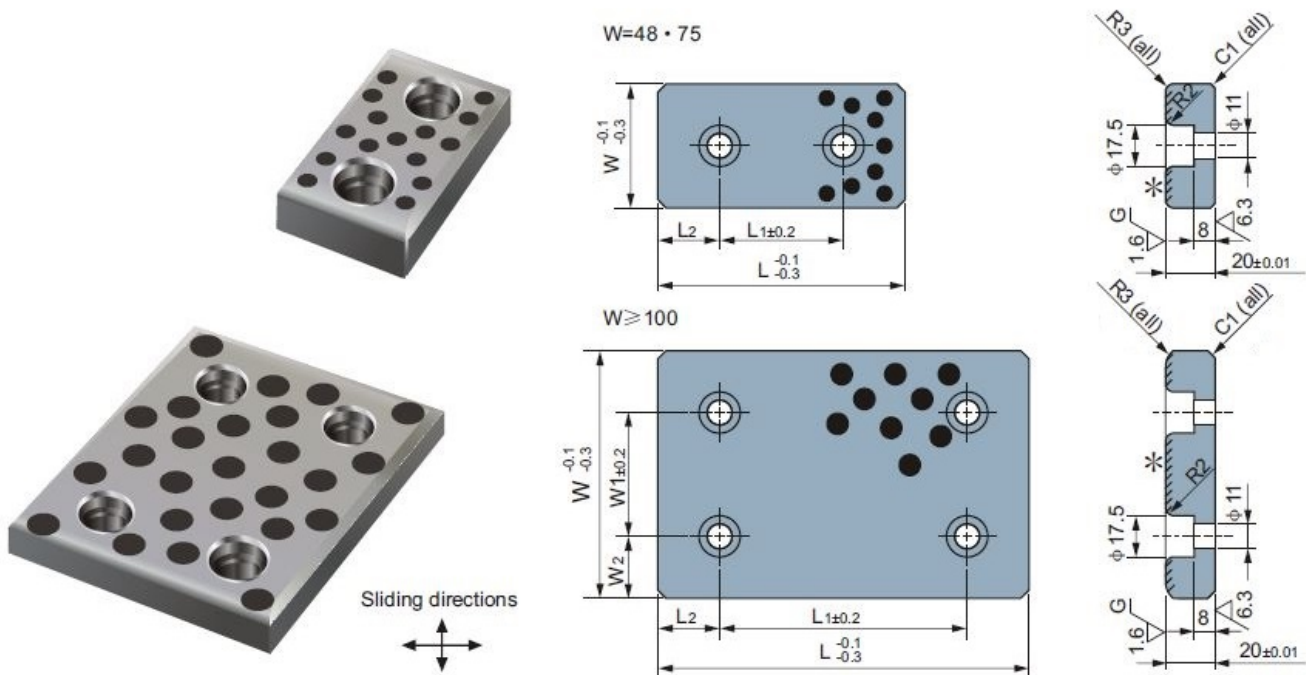

THEC -RP

Código	W	L	W1	W2	L1	L2
RP – 48X75	48	75	-	-	45	15
RP – 48X100		100			50	25
RP – 48X125		125			75	
RP – 48X150		150			100	
RP – 48X200		200			150	
RP – 75X75	75	75	-	-	25	
RP – 75X100		100			50	
RP – 75X125		125			75	
RP – 75X150		150			100	
RP – 75X200		200			150	
RP – 100X100	100	100	-	-	50	25
RP – 100X125		125			75	
RP – 100X150		150			100	
RP – 100X200		200			150	
RP – 100X250		250			200	
RP – 125X125	125	125	50	37.5	75	25
RP – 125X150		150			100	
RP – 125X200		200			150	
RP – 125X250		250			200	