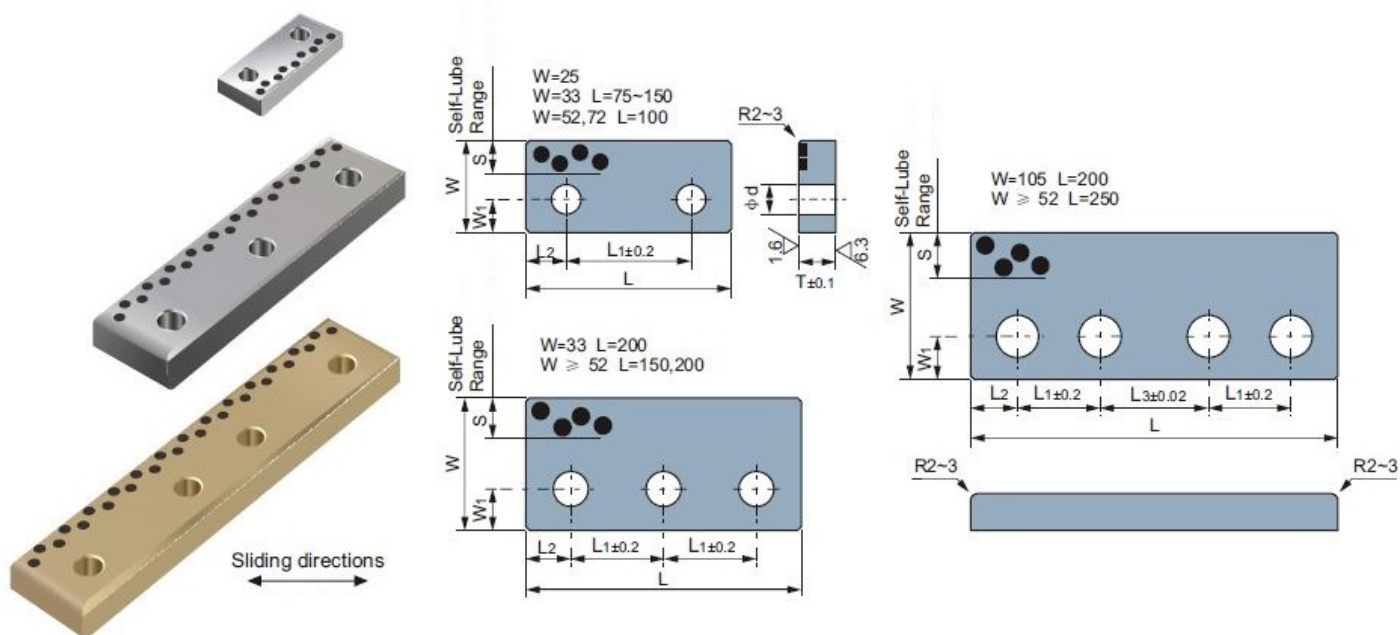

THEC –CUW / CUF

Código	Tipo	W	L	T	L1	L2	L3	W1	S	d	QTD FUROS PARAFUSOS			
25x75	CUW	25	75	10	45	15	-	8	7.5	9	2			
25x100			100		50	25								
25x125			125		75									
33x75		33	75		45	15		-	12.5	9		11		
33x100			100		50									
33x125			125		75									
33x150			150		100									
33x200	200	75	25	20	-	25	22	18	3					
52x100	52	100							50	2				
52x150		150							20	3				
52x200		200							75	4				
52x250		250							25	4				
72x100		72							100	50	-	25	22	18
72x150	150								30	3				
72x200	200		75	4										
72x250	250		50	4										
77x150	77	150	50	-	50	27	-	-	3					
77x200		200	35						3					
77x250		250	75						50	4				

Código	Tipo	W	L	T	L1	L2	L3	W1	S	d	QTD FUROS PARAFUSOS
82x150	CUW CUF	82	150	40	85	25	-	25	32	18	3
82x200			200		75		50				4
82x250			250		50		-				3
105X150		105	150		50		50				4
105X200			200		75						
105X250			250								