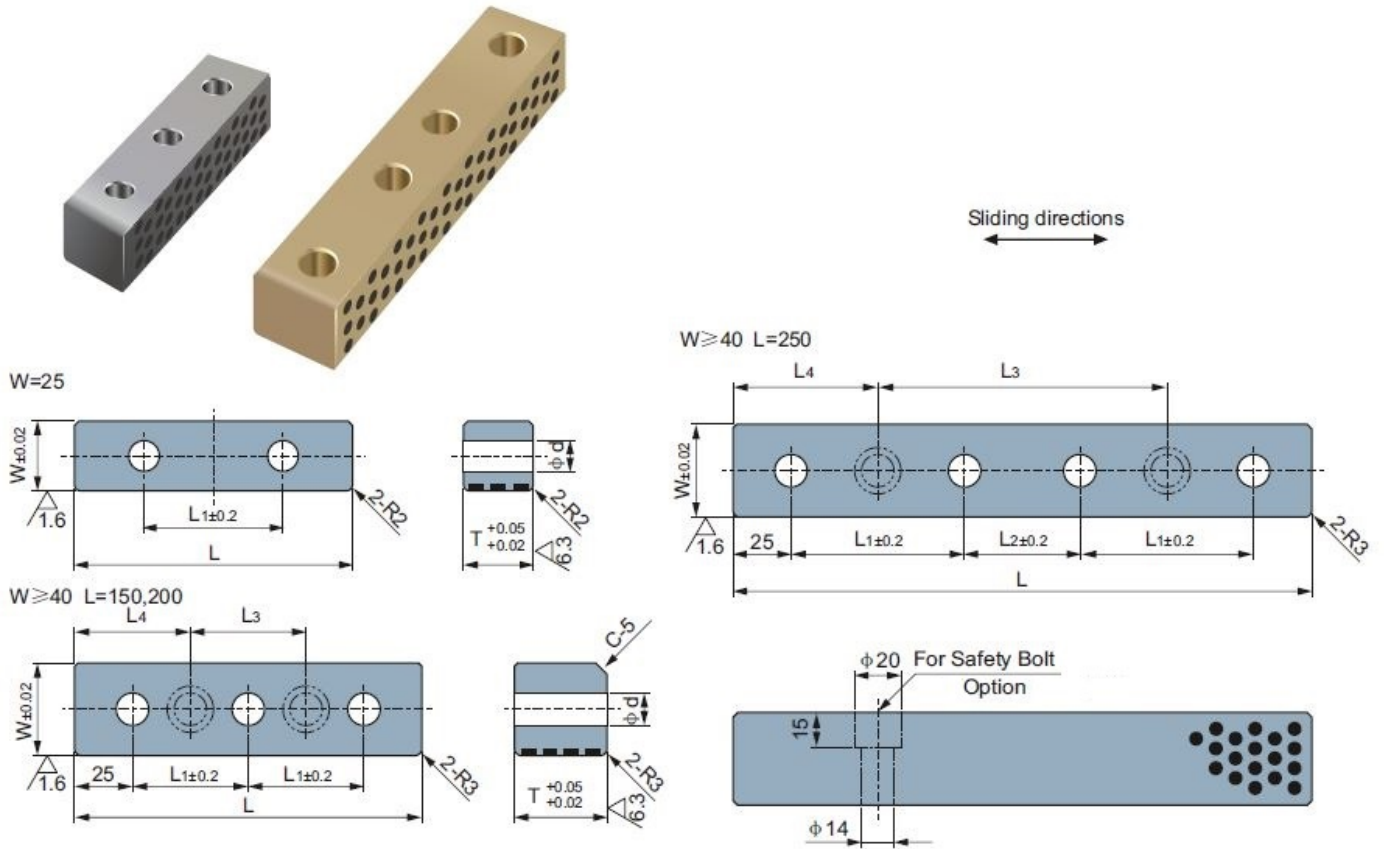

# THEC –CSR

Código	W	L	L3	L4	T	L1	L2	d
CSR – 25X75X25	25	75			25	45		11
CSR – 25X100X25		100				50		
CSR – 25X125X25		125	-	-		75		
CSR – 25X150X25		150				100		
CSR – 40X150X30	40	150	50	50	30	50		14
CSR – 40X200X30		200	75	62.5		75		
CSR – 40X250X30		250	125	62.5		50		
CSR – 40X150X40		150	50	50	40	50		
CSR – 40X200X40		200	75	62.5		75		
CSR – 40X250X40		250	125	62.5		50		
CSR – 50X150X45	50	150	50	50	45	50		20
CSR – 50X200X45		200	75	62.5		75		
CSR – 50X250X45		250	125	62.5		50		
CSR – 50X150X55		150	50	50	55	50		
CSR – 50X200X55		200	75	62.5		75		
CSR – 50X250X55		250	125	62.5		50		

Código	W	L	L3	L4	T	L1	L2	d
CSR – 50X150X60	50	150	50	50	60	50	-	20
CSR – 50X200X60		200	75	62.5		75	-	
CSR – 50X250X60		250	125	62.5		50	50	
CSR – 50X150X70		150	50	50	70	50	-	
CSR – 50X200X70		200	75	62.5		75	-	
CSR – 50X250X70		250	125	62.5		50	50	